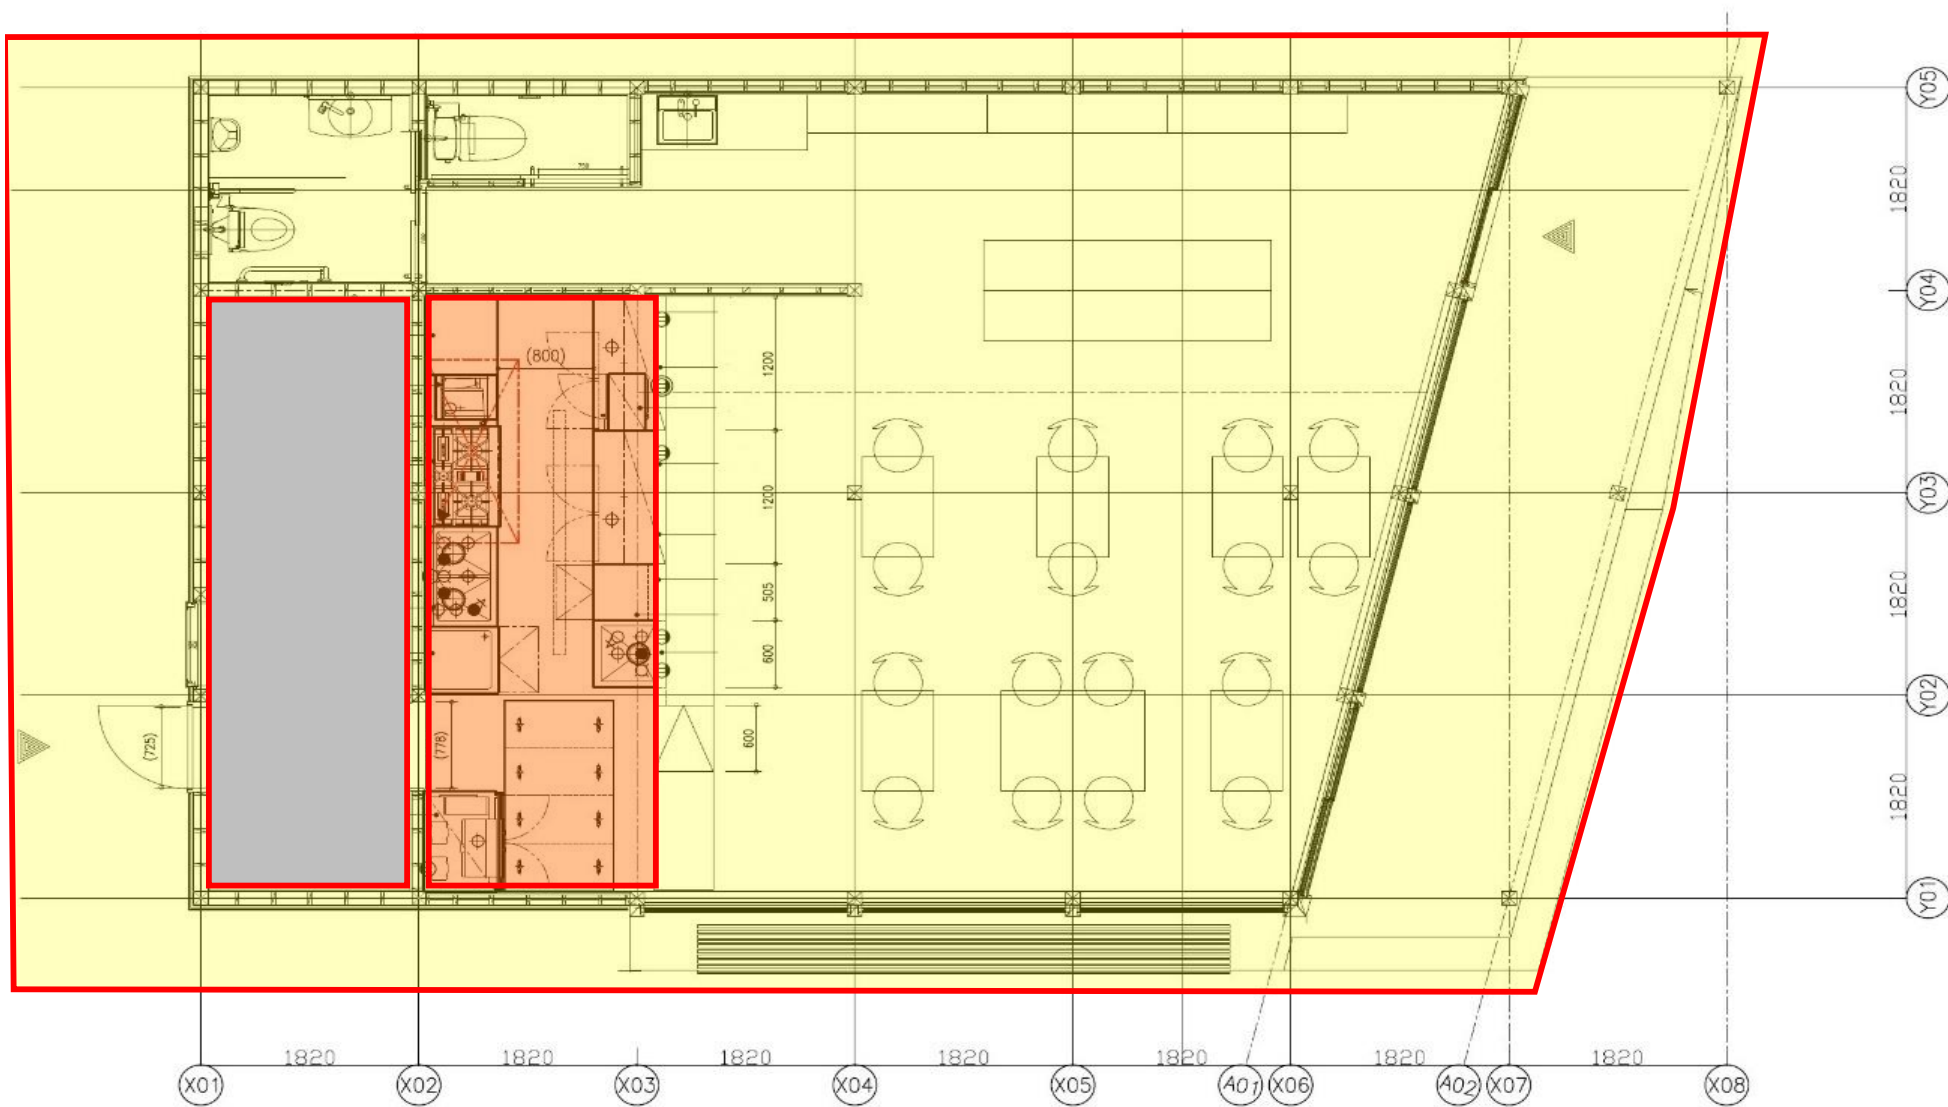

宇陀市榛原駅前交流施設「じゅうだテラス」施設図

 …施設敷地範囲

 …キッチンスペース

 …市職員事務室